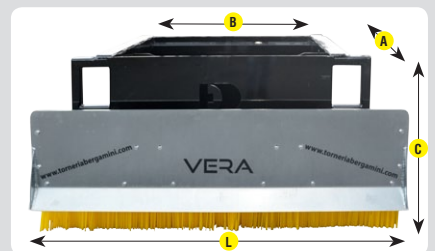

Mod. BULLDOZER PLUS

COD.	L mm	P mm	H mm	I mm	A mm	B mm	C mm
SC200ALEPR	1900	1000	300	910	605	1150	905
SC250ALEPR	2400	1000	300	910	605	1150	905
SC300ALEPR	2900	1000	300	910	605	1150	905

Certificata CE - Libretto uso e manutenzione - Garanzia di legge - Dati tecnici ed immagini non sono impegnativi, la ditta si riserva di apportare modifiche senza preavviso.
EC Certification - Instruction and Maintenance manual - Legal warranty - Pictures and technical data are not binding. The company reserves the right to make any changes without notice.