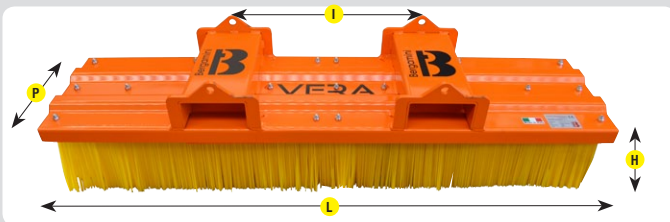

Mod. COMPACT

COD.	L mm	P mm	H mm	I mm
SC150ACPR	1500	500	300	910
SC200ACPR	1900	500	300	910
SC250ACPR	2400	500	300	910
SC300ACPR	2900	500	300	910