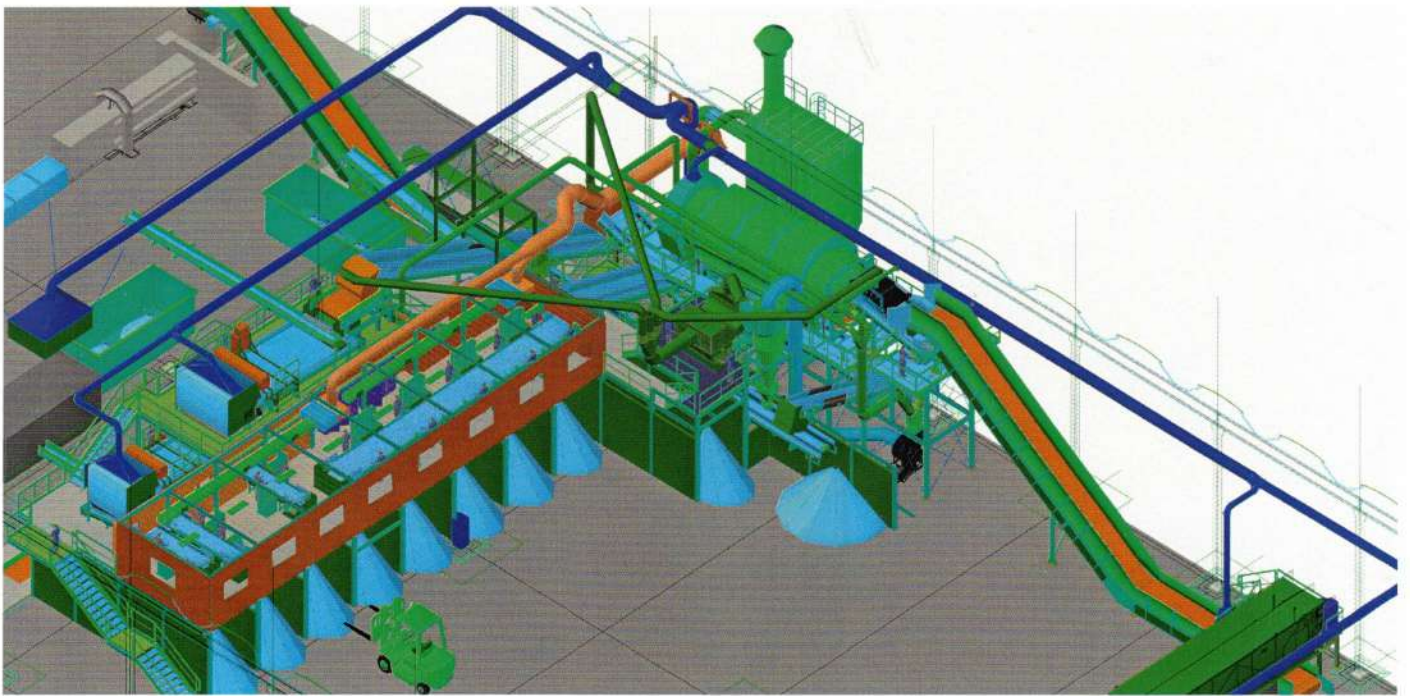

Votre solution environnementale
au centre de notre monde

I.T.R.[®]
Waste Treatment Plants

I.T.R. se concentre sur le développement et la fabrication de lignes et d'installations complètes de recyclage pour le traitement des déchets urbains ainsi que des déchets industriels assimilables aux déchets urbains. Sur demande, I.T.R. peut également développer et fabriquer des machines individuelles et/ou des projets pour de nouvelles lignes ainsi que pour des installations existantes, en offrant le montage, l'assistance au démarrage et le service technique sur site.

Selon la typologie des multi-matériaux à traiter, I.T.R. conçoit, construit et monte des installations qui, à l'aide de systèmes mécaniques adéquats pour le prétraitement et le nettoyage du matériel à traiter, permettent de sélectionner les matériaux recyclables, comme : le verre, le papier, le plastique, les métaux ferreux et non-ferreux.

Les installations de sélection varient des plus traditionnelles, de type manuel, aux plus automatiques, qui sont équipées de systèmes de lecteurs optiques de caractères innovants qui permettent une sélection automatique des différents produits et une récupération élevée de matériaux recyclables.

STATIONS DE TRAITEMENT MULTI-MATIÈRES ISSUES DU TRI SÉLECTIF

customadeitaly

Les installations de ce type sont également utilisées pour sélectionner et augmenter la valeur de la partie sèche résiduelle des déchets urbains provenant du tri sélectif ; ainsi, en plus d'obtenir une réduction de 30 % de la quantité de déchets à destiner à la décharge, en considérant la prolongation conséquente de la vie résiduelle de ces derniers, il est possible d'obtenir une augmentation de valeur des différents types de déchets urbains.